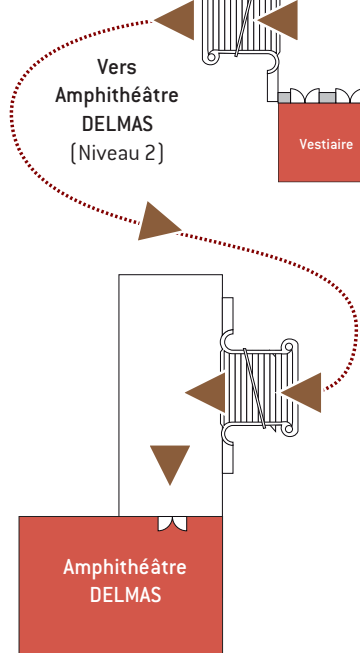

Vers
 Amphithéâtre WEISS
 Salles MENDEL et DE BROGLIE
 Forum Emploi
 (Niveau 1)

NIVEAU 0

Vers
 Amphithéâtre WEISS
 Salles MENDEL et DE BROGLIE
 (Niveau 1)

NIVEAU 2

Entrée

Exposants	Stand N°
ADP MICROMEGAS	05
ARAPL IDF	02
ASSECURIS	07
AZUR CONCEPTION / CADOR DORAC / ACD GROUPE	09
BANQUE POPULAIRE RIVES DE PARIS	20
CCIP	04
CEGID	14
CNAM - INTEC	19
CREDIT DU NORD	03
EBP	08
EIC	06
EXPERTS-COMPTABLES SANS FRONTIERE	A côté du Pôle Emploi
GAN ASSURANCES	13
GROUPE REVUE FIDUCIAIRE	10
HAYS	18
IBIZA SOFTWARE	12
CONSEIL SUPÉRIEUR	21-22
SAGE	11
SID Presse - Expert-infos	15
SOCIETE GENERALE	01
SOPHIASSUR	16
SWISS LIFE	17