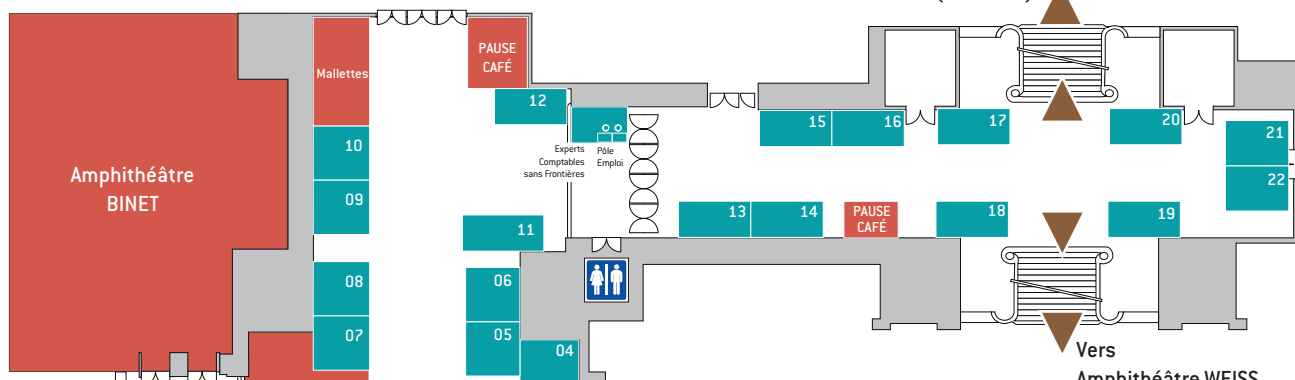

Vers
 Amphithéâtre WEISS
 Salles MENDEL et DE BROGLIE
 Forum Emploi
 (Niveau 1)

NIVEAU 0

Vers
 Amphithéâtre WEISS
 Salles MENDEL et DE BROGLIE
 (Niveau 1)

NIVEAU 2

Entrée

Exposants	Stand N°
ADP MICROMEGAS	05
ARAPL IDF	02
ASSECURIS	07
AZUR CONCEPTION / CADOR DORAC / ACD GROUPE	09
BANQUE POPULAIRE RIVES DE PARIS	20
CCIP	04
CEGID	14
CNAM - INTEC	19
CREDIT DU NORD	03
EBP	08
EIC	06
EXPERTS-COMPTABLES SANS FRONTIERE	A côté du Pôle Emploi
GAN ASSURANCES	13
GROUPE REVUE FIDUCIAIRE	10
HAYS	18
IBIZA SOFTWARE	12
CONSEIL SUPÉRIEUR	21-22
SAGE	11
SID Presse - Expert-infos	15
SOCIETE GENERALE	01
SOPHIASSUR	16
SWISS LIFE	17