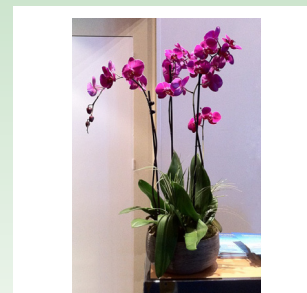

Bouquet arums blancs et oranges
Ø 40 cm, H : 40/50 cm **132,50 €**

Bambou touffe
H : 1,50/2,00 m **106 €**
H : 2,00/2,50 m **126,50 €**
H : 2,50/3,00 m **167,50 €**

Bac carré plantes vertes
35x35 cm - H : 1,20 m **161,50 €**
45x45 cm - H : 1,40/1,60 m **175,50 €**
55x55 cm - H : 1,80 m **234 €**

Haie de bambou en bac type terre
1mx40 cm - H : 2,00/2,50 m **185 €**

Haie de bambou en bac gris
1mx40 cm - H : 2,00/2,50 m **185 €**

Bac carré plantes vertes
35x35 cm - H : 1,20 m **161,50 €**
45x45 cm - H : 1,40/1,60 m **175,50 €**
55x55 cm - H : 1,80 m **234 €**