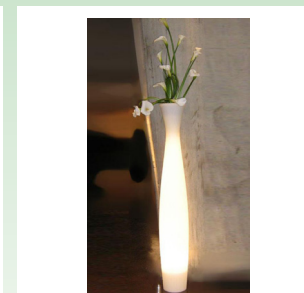

Haie de bambou en bac type terre
1mx40 cm - H : 2,00/2,50 m **185 €**

Haie de bambou en bac gris
1mx40 cm - H : 2,00/2,50 m **185 €**

Bac carré plantes vertes
35x35 cm - H : 1,20 m **161,50 €**
45x45 cm - H : 1,40/1,60 m **175,50 €**
55x55 cm - H : 1,80 m **234 €**

Coupe fleurie avec orchidées
Ø 30 cm **83,00 €**

Bac Princess light, avec orchidées et feuillages
Ø 75 cm, H : 1,00 m **285 €**

Bac Princess light, avec arums et feuillages
Ø 28 cm, H : 1,80 m **285 €**