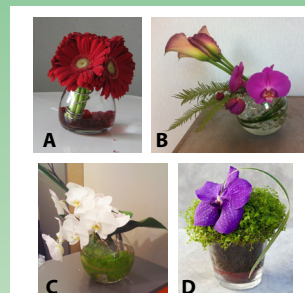

Alocasia en bac partner
Ø 50 cm, H : 1,80/2,00 m **190 €**

Ficus Benjamina
H : 1,80/2,00 m **86 €**
H : 2,30/2,50 m **120 €**

Haie de Ficus en bac
1 m x 30 cm, H : 1,40/1,50 m **185 €**

Buis Boule
Ø 40 cm, H : 60 cm **115,50 €**
Ø 60 cm, H : 70/80 cm **203 €**

Buis Cône
Ø 50 cm, H : 100/120 cm **184,50 €**

Orchidées en bac Arstone
H : 100/110 cm **169 €**

Centre de table fleurs coupés
Ø 10/15 cm, H : 10/15 cm

A - avec gerberas rouges 58,50 €
B - avec orchidées et arums 58,50 €
C - avec orchidées blanches 58,50 €
D - avec hélixine et une orchidée 58,50 €