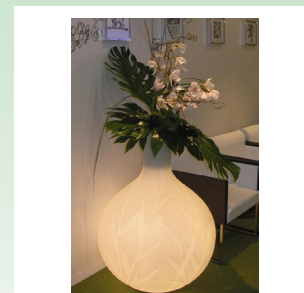

Bac Princess light, avec orchidées et feuillages
Ø 75 cm, H : 1,00 m **285 €**