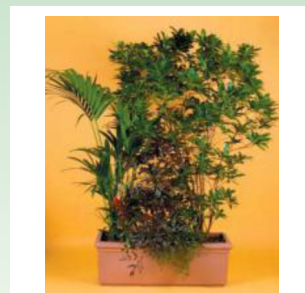

Bouquet arums blancs et oranges
Ø 40 cm, H : 40/50 cm **132,50 €**

Bambou touffe
H : 1,50/2,00 m **106 €**
H : 2,00/2,50 m **126,50 €**
H : 2,50/3,00 m **167,50 €**

Bac carré plantes vertes
35x35 cm - H : 1,20 m **161,50 €**
45x45 cm - H : 1,40/1,60 m **175,50 €**
55x55 cm - H : 1,80 m **234 €**

Haie de bambou en bac type terre
1mx40 cm - H : 2,00/2,50 m **185 €**

Haie de bambou en bac gris
1mx40 cm - H : 2,00/2,50 m **185 €**

Bac carré plantes vertes
35x35 cm - H : 1,20 m **161,50 €**
45x45 cm - H : 1,40/1,60 m **175,50 €**
55x55 cm - H : 1,80 m **234 €**