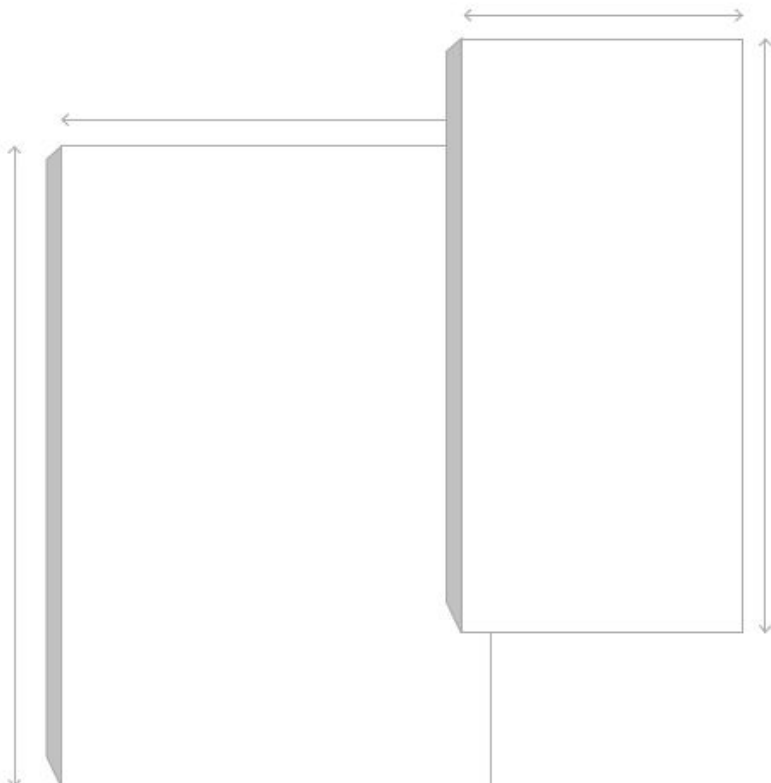

MATIÈRE

toile avec jonc 4mm