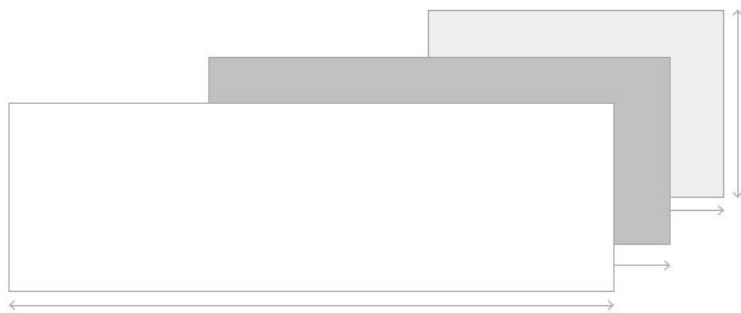

MATIERE PVC

340 € par panneaux

IMPRESSION POUR BE MATRIX

Prix pour l'impression
Hors panneau BE-MATRIX

DIMENSIONS

- 985 x 1977 mm
- 985 x 2473 mm

MATIERE PVC

CE QUE NOUS FAISONS

120 € par m²

317 € par m²

BACHE

Laize maximum : 8 m
Hors élingues

DIMENSIONS : Jusqu'à 8m de long

MATIERE : Bâche

BACHE RETROECLAIRE

Prix incluant le cadre et l'impression